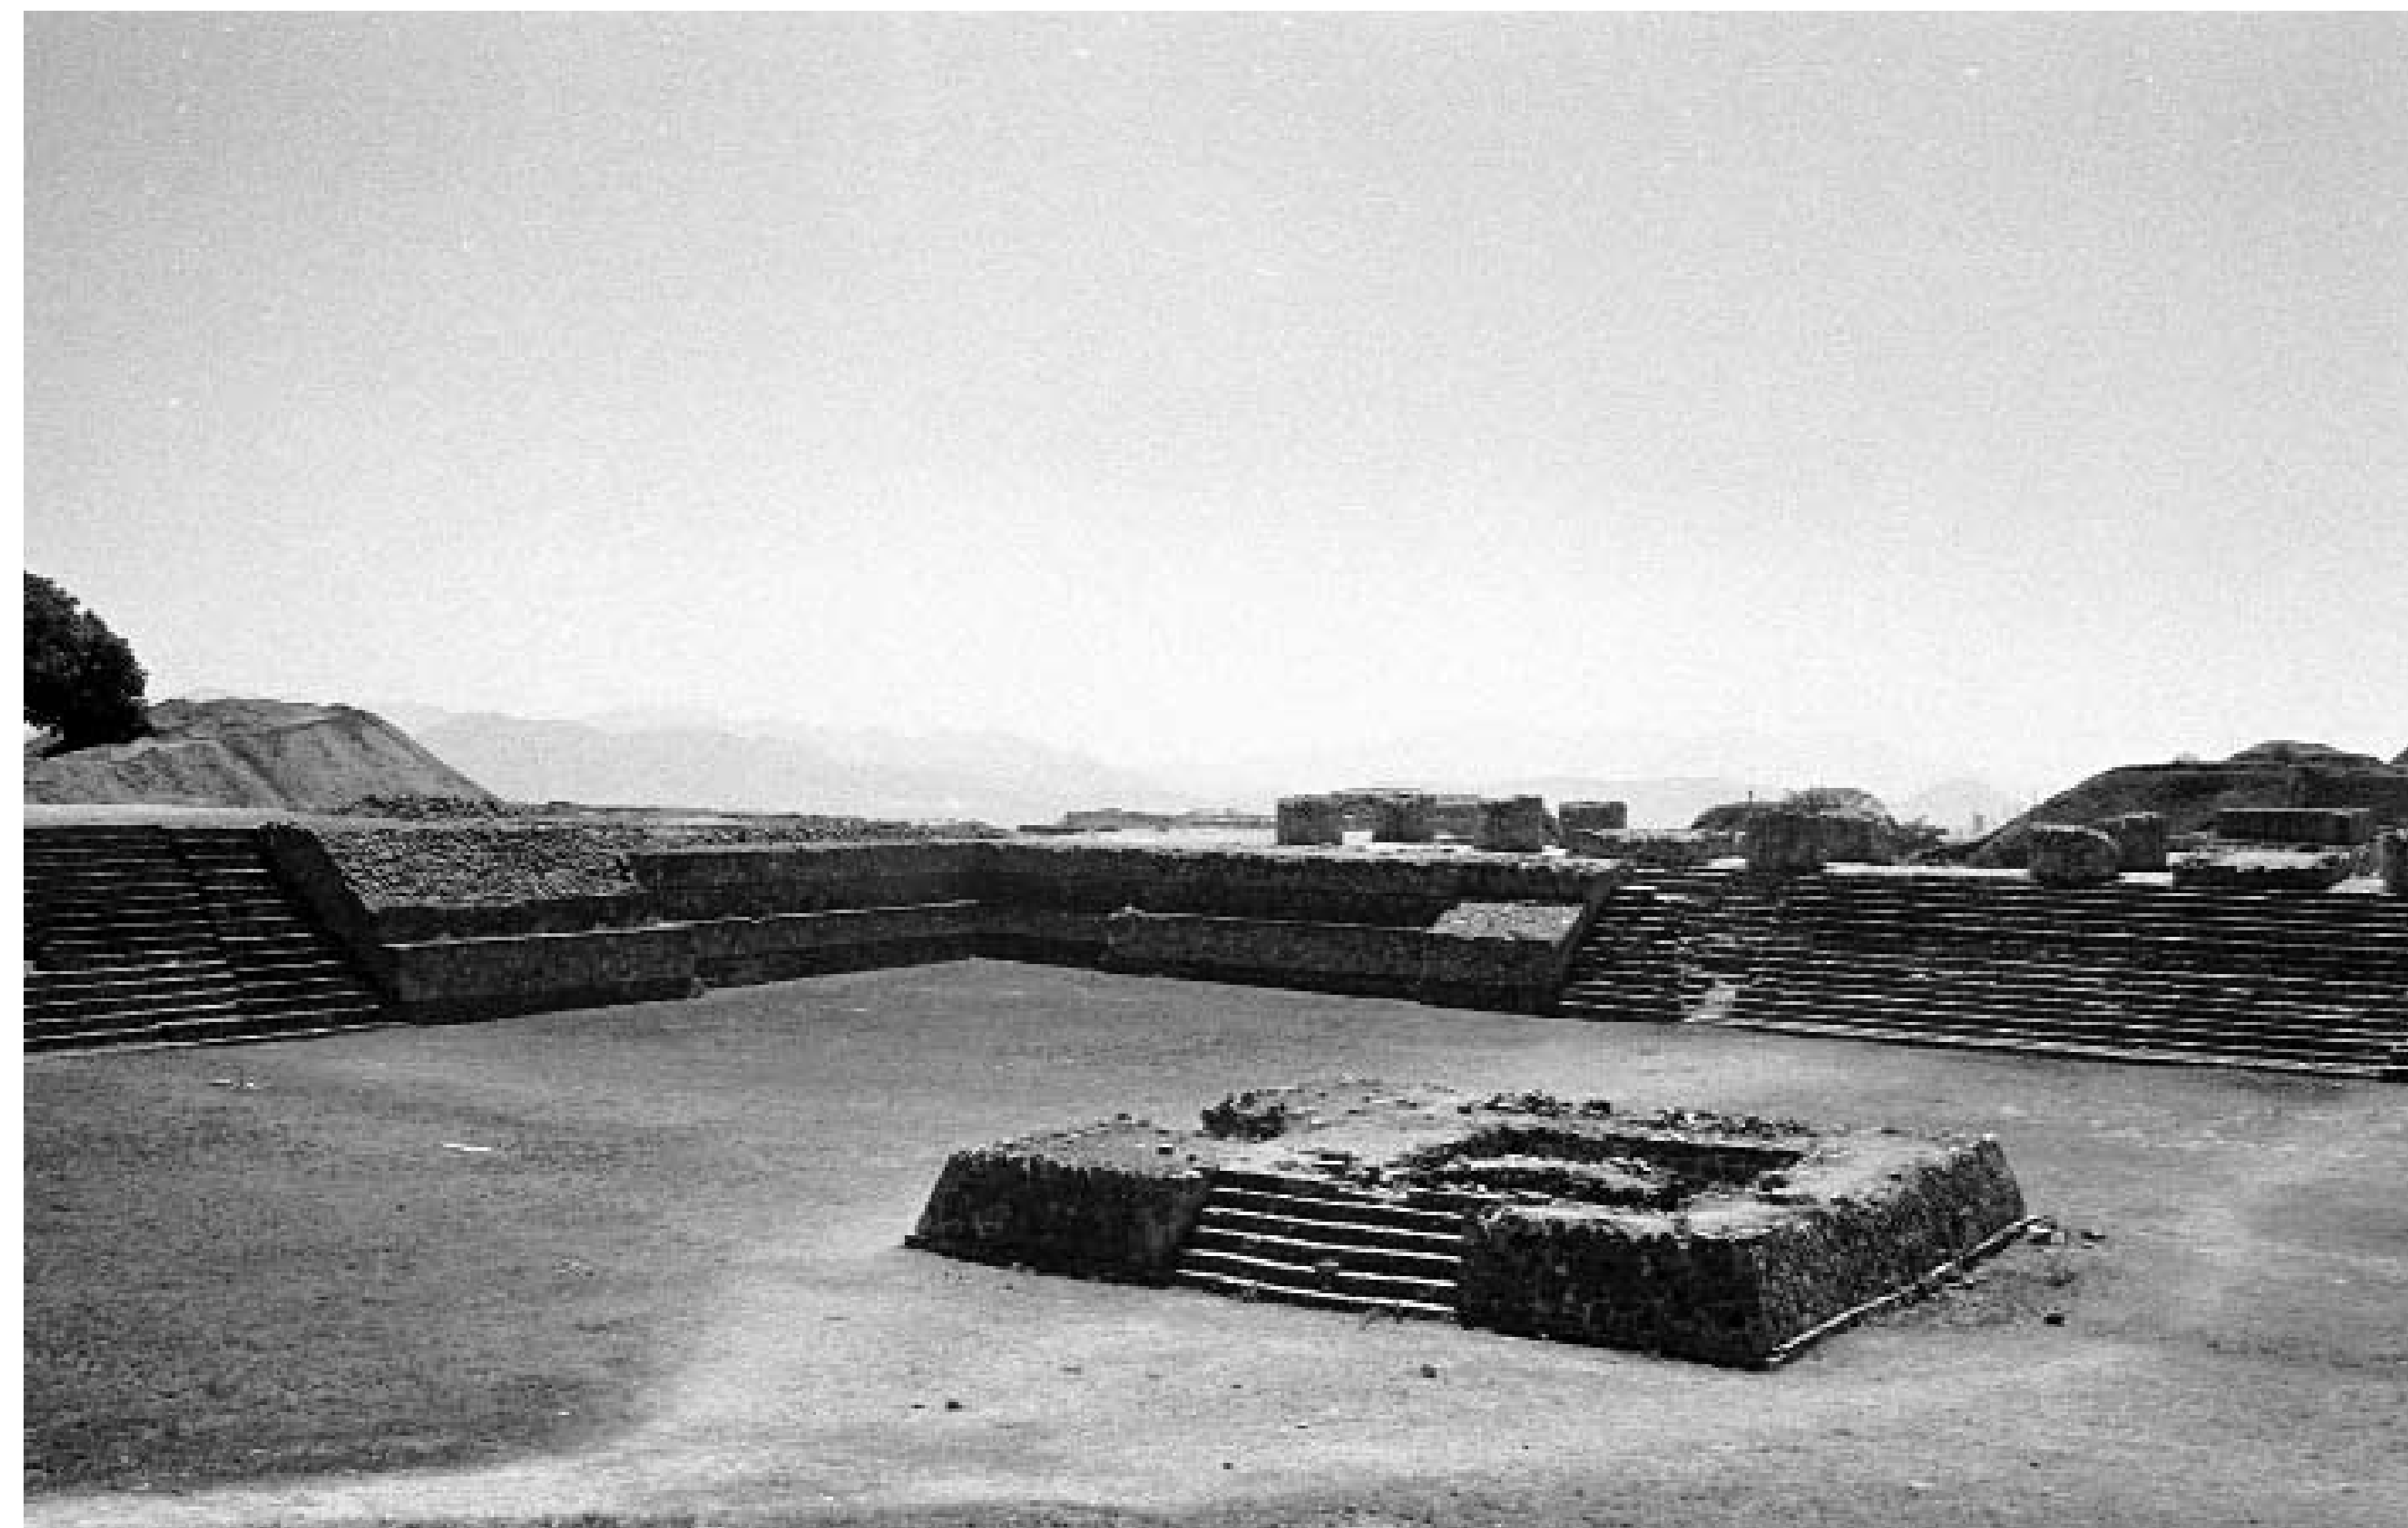

mexicanlandscape

peter norrman

PARADA METRO SAN ANTONIO ABAD
MANUEL M. FLORES No. 33 COL. OBRERA

ANDA DE
RELLAS

ASQUERA

ILLA SONO

Reservado
EL MEXICO 82 54 9.68

AMENIZADO ES

TOCANDO TODO EL MEXICO DIRECTAMENTE

DE LA MANA

SHOW VIERNES

SABADO 9

DE GUADALAJARA JALT

ANGELICA

QUEZADA

EL SENSACIONA